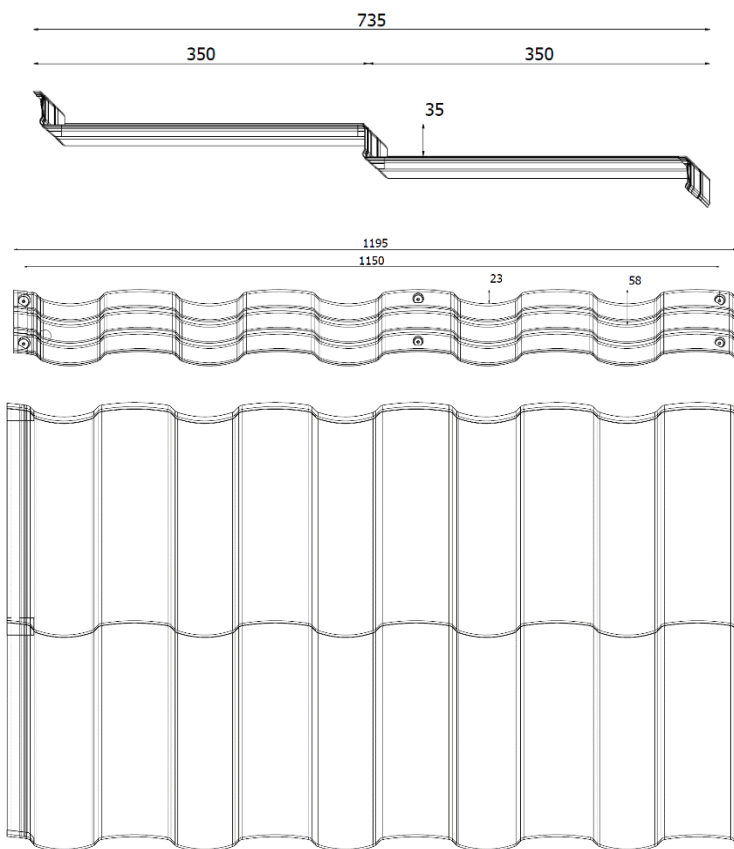

Rialto – Szyk i ultranowoczesna technologia. Razem tworzą niesamowity duet. Elegancja i nowoczesność w jednej blachodachówce, która daje niezwykle efekt. Dach pokryty Rialto zachwyca i zaciekawia, a budynek zdecydowanie się wyróżnia. To rozwiązanie dla osób, które poszukują, czegoś pomiędzy płaską a falistą blachodachówką.

Rialto to trwałość i bezpieczeństwo na długie lata. W zależności od użytej powłoki gwarancja na ten produkt wynosi 20, 30 lub 50 lat, a jako jedyni na rynku gwarantujemy powtarzalność koloru niezależnie od partii arkusza.

Dedykowane obróbki do Blachodachówki Rialto:

- Gąsior GS – LUX
- Zakończenia płaskie i skośne
- Listwa startowa wentylacyjna LSW
- System Modułowych Obróbek Dachowych MOD