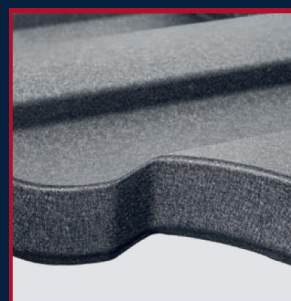

PODWINIĘCIE DOLNEJ KRAWĘDZI ARKUSZA